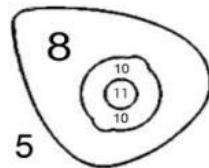

RESUMEN DISTANCIAS Y CARACTERISTICAS DE LAS COMPETICIONES 3D Y CAMPO

CUADRO DE MODALIDADES, EDADES, DISTANCIAS Y DIANAS

04/2024

FEDERACIÓN DE TIRO CON ARCO DE LA REGIÓN DE MURCIA

DIVISION	3D	3D	3D	CAMPO	CAMPO	CAMPO	CAMPO
	DISTANCIA	FLECHAS	PIQUETA	DISTAN. MAXIMA	DISTAN. MAXIMA	FLECHAS	PIQUETA
	MAXIMA			CONOCIDAS	DESCONOCIDAS		
COMPUESTO RECURVO	45 m	2	ROJA	60 m	55 m	3	ROJA
DESNUDO TRADICIONAL	30 m	2	AZUL	50 m	45 m	3	AZUL
LONG BOW	30 m	2	AZUL	40 m	35 m	3	AMARILLA
JUVENIL CON VISOR	30 m	2	AZUL	25 m	25 m	3	BLANCA
JUVENIL SIN VISOR	25 m	2	BLANCA	25 m	25 m	3	BLANCA
TODAS LAS DIVISIONES				MÍNIMA 5 m			

PUNTUACIÓN

- ▶ No se tocan flechas ni diana hasta estar anotadas y conformes la puntuaciones
- ▶ No puntúan cuernos, pezuñas ni adornos.
- ▶ PRIMERA FLECHA
 - Circulo interno - 11 puntos
 - Anillo medio- 10 puntos
 - Anillo externo 8 puntos
 - Zona de tocado – 5 puntos
- ▶ SEGUNDA FLECHA
 - Circulo interno - 11 puntos
 - Anillo medio- 10 puntos
 - Anillo externo 8 puntos
 - Zona de tocado – 5 puntos

RECOMENDACIONES DE RANGO DE DISTANCIAS DE PIQUETAS EN RECORRIDOS DE CAMPO DIANAS A DISTANCIAS NO CONOCIDAS (RECORRIDO 12 DIANAS)

NÚMERO DIANAS	DIANA	BLANCA	AMARILLA	AZUL	ROJA
De 2 a 4	20 cm.	De 5 a 8 metros	De 5 a 10 metros	De 5 a 10 metros	De 10 a 15 metros
De 2 a 4	40 cm.	De 10 a 13 metros	De 10 a 15 metros	De 10 a 20 metros	De 15 a 25 metros
De 2 a 4	60 cm.	De 15 a 18 metros	De 15 a 25 metros	De 15 a 30 metros	De 20 a 35 metros
De 2 a 4	80 cm.	De 20 a 25 metros	De 20 a 35 metros	De 30 a 45 metros	De 35 a 55 metros

RECOMENDACIONES DE RANGO DE DISTANCIAS DE PIQUETAS EN RECORRIDOS DE CAMPO DIANAS A DISTANCIAS CONOCIDAS (RECORRIDO 12 DIANAS)

NÚMERO DIANAS	DIANA	BLANCA	AMARILLA	AZUL	ROJA
3	20 cm.	5-8-10 metros	5-10-15 metros	5-10-15 metros	10-15-20 metros
3	40 cm.	10-13-15 metros	10-15-20 metros	15-20-25 metros	20-25-30 metros
3	60 cm.	15-18-20 metros	20-25-30 metros	30-35-40 metros	35-40-45 metros
3	80 cm.	20-22-25 metros	30-35-40 metros	40-45-50 metros	50-55-60 metros